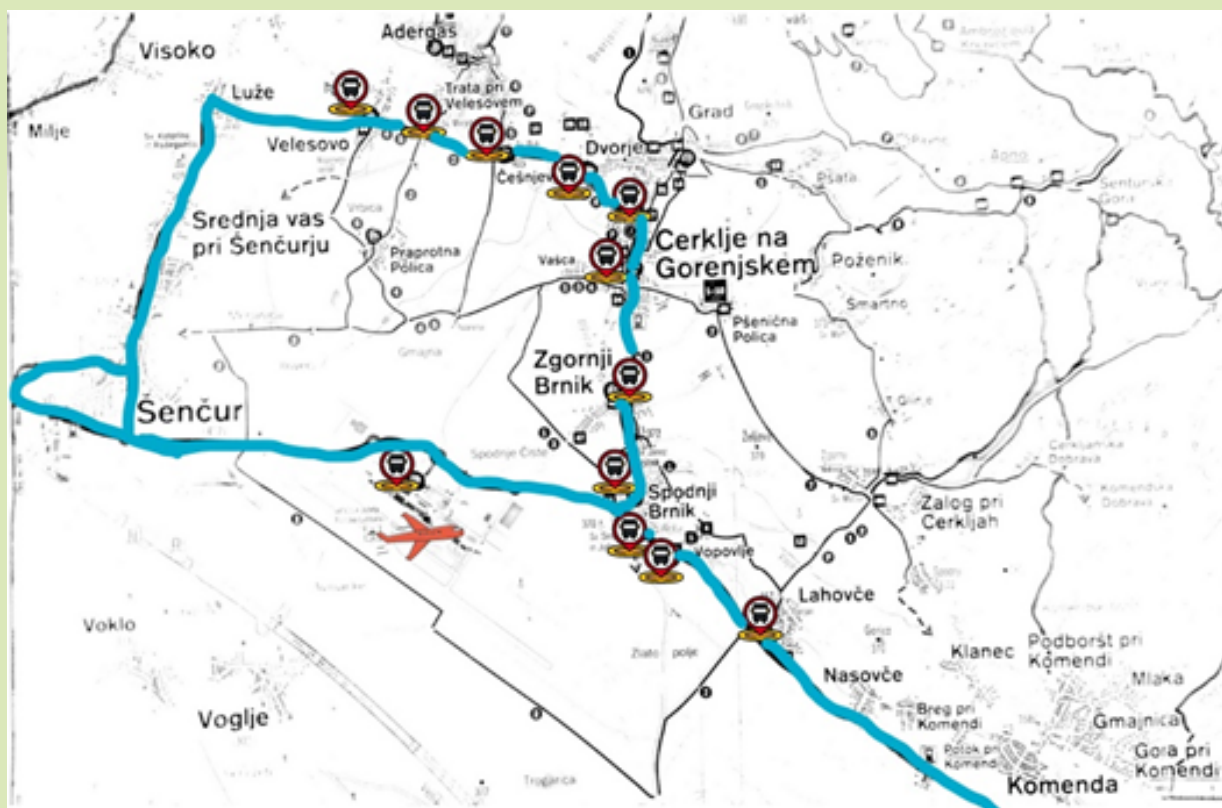

Z javnim prevozom iz Cerkelj na Gorenjskem

Spodbujamo uporabo javnega potniškega prevoza, ki je daleč najmanj ogljično intenziven način potovanja in je najučinkovitejši ukrep za zmanjšanje ogljičnega odtisa destinacije zaradi turističnih prevozov. Turiste, obiskovalce in domačine vabimo k prihodu v destinacijo z javnim potniškim prevozom. Na destinaciji omogočimo javni potniški prevoz, sistem izposoje koles, urejene kolesarke in pohodniške poti.

Avtobusni vozni red dostopen na:
<https://arriva.si/>

ZAVOD ZA TURIZEM CERKLJE